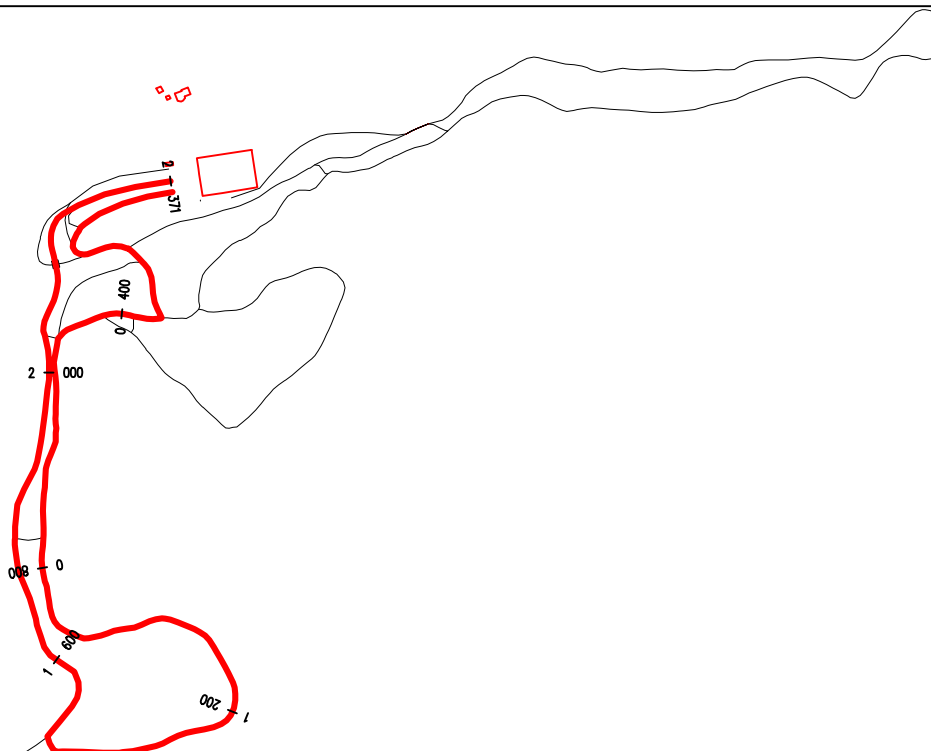

NEW BRUNSWICK GRID NORTH

PROFILE 2.5 Km Red / Rouge

Course documentation courtesy of Boissonnault McGraw

Project title Coupe NB Cup 1 & 2, 2016 Charlo NB.	Titre du Projet	Date 2016-01-12	Date
Drawing title Plan Profile 2.5 km Red/ Rouge	Titre du Dessin	Project No. 5758	No. de Projet
		Reference No. 5758	Référence No.
		Drawing No. A-2.5 R	No. de Dessin