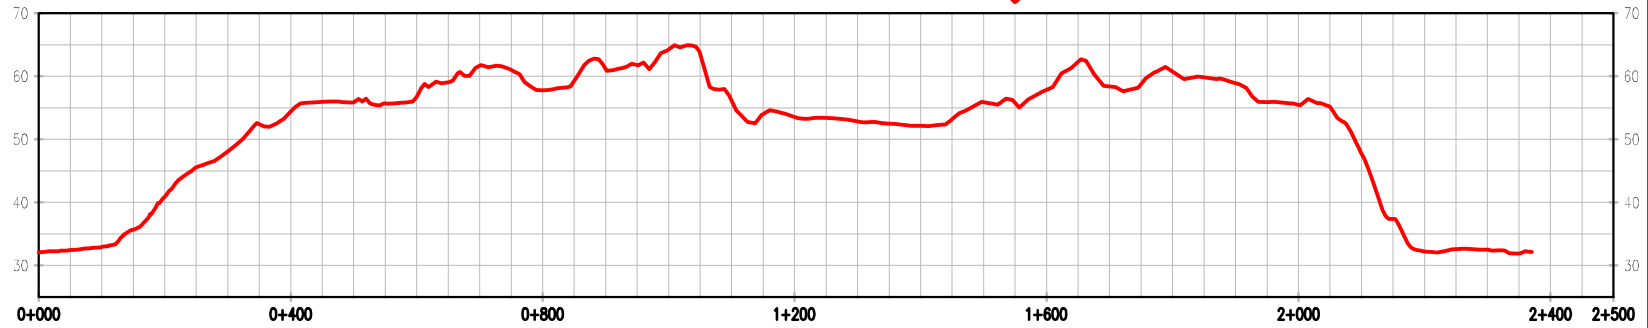

NEW BRUNSWICK GRID NORTH

PROFILE 2.5 Km Red / Rouge

Course documentation courtesy of Boissonnault McGraw

Project title Coupe NB Cup 1 & 2, 2016 Charlo NB.	Titre du Projet	Date 2016-01-12	Date
Drawing title Plan Profile 2.5 km Red/ Rouge	Titre du Dessin	Project No. 5758	No. de Projet
		Reference No. 5758	Référence No.
		Drawing No. A-2.5 R	No. de Dessin